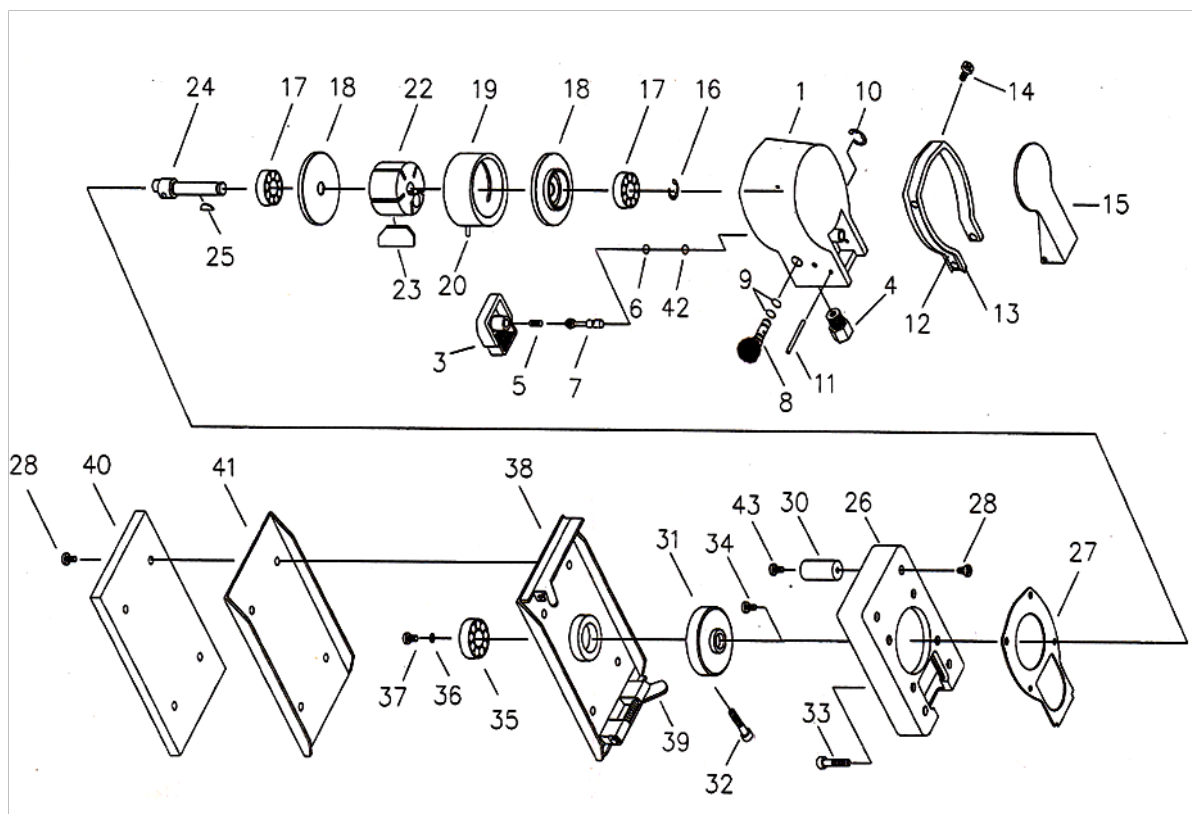

## RT 1201 – JITTERBURG SANDER

SI.NO	PART NO	DESCRIPTION	QTY	SI.NO	PART NO	DESCRIPTION	QTY
1	SRT 1201-01	HOUSING	1	21	SRT 1201-23	ROTOR BLADE	5
2	SRT 1201-03	MUFFLER	1	22	SRT 1201-24	ROTOR SHAFT	1
3	SRT 1201-04	AIR INLET	1	23	SRT 1201-25	ROTOR KEY	1
4	SRT 1201-05	SPRING	1	24	SRT 1201-26	BASE	1
5	SRT 1201-06	O - RING	1	25	SRT 1201-27	GASKET	1
6	SRT 1201-07	PLUNGER	1	26	SRT 1201-28	MOUNT SCREW	4
7	SRT 1201-08	SPEED REGULATOR	1	27	SRT 1201-30	RUBBER MOUNT	4
8	SRT 1201-09	O - RING	2	28	SRT 1201-31	BALANCER	1
9	SRT 1201-10	RETAINING RING	1	29	SRT 1201-32	CAP SCREW	1
10	SRT 1201-11	LEVER PIN	1	30	SRT 1201-33	CAP SCREW	2
11	SRT 1201-12	GRIP BAND	1	31	SRT 1201-34	CAP SCREW	2
12	SRT 1201-13	RUBBER GRIP	1	32	SRT 1201-35	BALL BEARING	1
13	SRT 1201-14	GRIP SCREW	4	33	SRT 1201-36	WASHER	1
14	SRT 1201-15	LEVER	1	34	SRT 1201-37	SHAFT LOCK SCREW	1
15	SRT 1201-16	RETAINING RING	1	35	SRT 1201-38	SHOE PLATE	1
16	SRT 1201-17	BALL BEARING	2	36	SRT 1201-39	PAPER CLAMP ASSEMBLY	2
17	SRT 1201-18	END PLATE	2	37	SRT 1201-40	SANDING PAD	1
18	SRT 1201-19	CYLINDER	1	38	SRT 1201-41	STAINLESS PLATE	1
19	SRT 1201-20	LOCATING PIN	1	39	SRT 1201-42	O - RING	1
20	SRT 1201-22	ROTOR	1	40	SRT 1201-43	MOUNT SCREW	4

**RAMSIVE TOOLS PVT.LTD.**

S.F.No:412, Tex park Road, Nehru Nagar, SITRA, Coimbatore-641014.

Phone: 91-422-2905003 - Mobile: 9047023253.