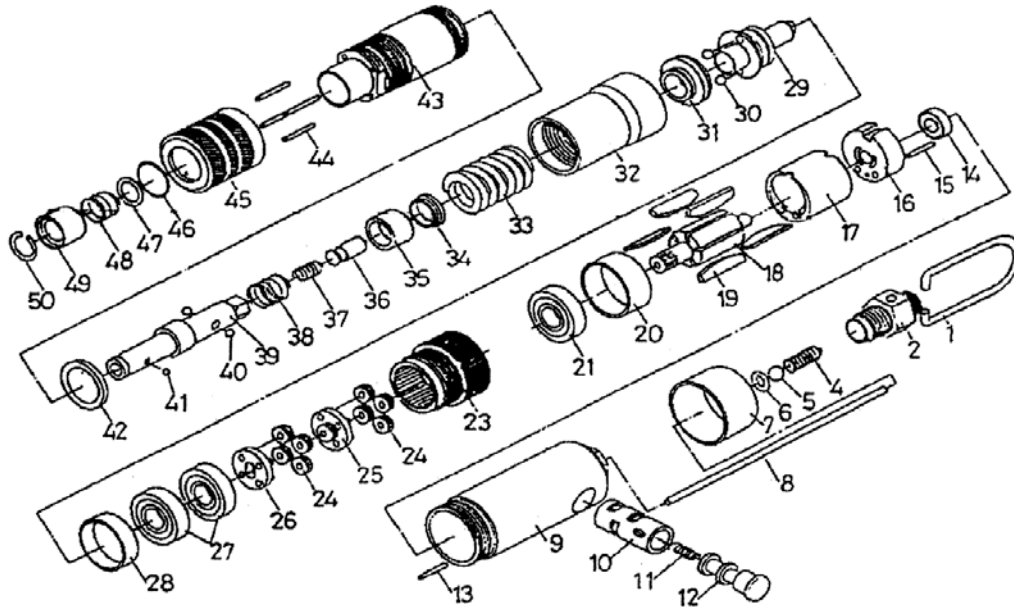

RT 501 – AUTO SHUT OFF SCREW DRIVER

SI.NO	PART NO	DESCRIPTION	QTY	SI.NO	PART NO	DESCRIPTION	QTY
1	SRT 501-01	HANGER	1	28	SRT 501-28	BEARING SPACER	1
2	SRT 501-02	INLET BUSH	1	29	SRT 501-29	CLUTCH	1
4	SRT 501-04	SPILLING	1	29-1	SRT 501-29-1	SPINDLE(FRONT)	1
5	SRT 501-05	VALVE BALL	1	30	SRT 501-30	CAM CLUTCH BALL	1
6	SRT 501-06	O RING	1	31	SRT 501-31	BALL SHEET	1
7	SRT 501-07	BLOW COVER	1	32	SRT 501-32	GEAR CASE	1
7-1	SRT 501-07-1	EXHAUST REFLCTOTR	1	33	SRT 501-33	SPRING	1
8	SRT 501-08	THROTTLE BUSH BAR	1	34	SRT 501-34	SPRING RECEIVER	1
9	SRT 501-09	FRAME	1	35	SRT 501-35	CAM RIDER	1
10	SRT 501-10	CHANGE VALVE BUSH	1	36	SRT 501-36	PILOT SHAFT	1
11	SRT 501-11	CHANGE VALVE SPRING	1	36-1	SRT 501-36-1	SPILING	1
12	SRT 501-12	CHANGE VALVE	1	37	SRT 501-37	SPILING	1
13	SRT 501-13	PIN	1	38	SRT 501-38	SPILING	1
14	SRT 501-14	BEARING	1	39	SRT 501-39	SPINDLR(FRONT)	1
15	SRT 501-15	PIN	1	40	SRT 501-40	CAMRIDER BALL	2
16	SRT 501-16	END PLATE(BACK)	1	41	SRT 501-41	CAMRIDER BALL	2
17	SRT 501-17	CYLINDER	1	42	SRT 501-42	SPRING RECEIVER	1
18	SRT 501-18	ROTOR	1	43	SRT 501-43	CLUTCH COVER	1
19	SRT 501-19	ROTOR BLADE	4	44	SRT 501-44	PIN	4
20	SRT 501-20	END PLATE(FRONT)	1	45	SRT 501-45	ADJUST DIAL	1
21	SRT 501-21	BEARING	1	46	SRT 501-46	C-PIN	1
23	SRT 501-23	INTERNAL GEAR	1	47	SRT 501-47	WASHER	1
24	SRT 501-24	FREE GEAR	8	48	SRT 501-48	SPRING	1
25	SRT 501-25	GEAR FRAME(BACK)	1	49	SRT 501-49	PIT STOPPER	1
26	SRT 501-26	GEAR FRAME(FRONT)	1	50	SRT 501-50	C-PIN	1
27	SRT 501-27	BEARING	2				

RAMSIVE TOOLS PVT.LTD.

S.F.No:412, Tex park Road, Nehru Nagar, SITRA, Coimbatore-641014.

Phone: 91-422-2905003 - Mobile: 9047023253.