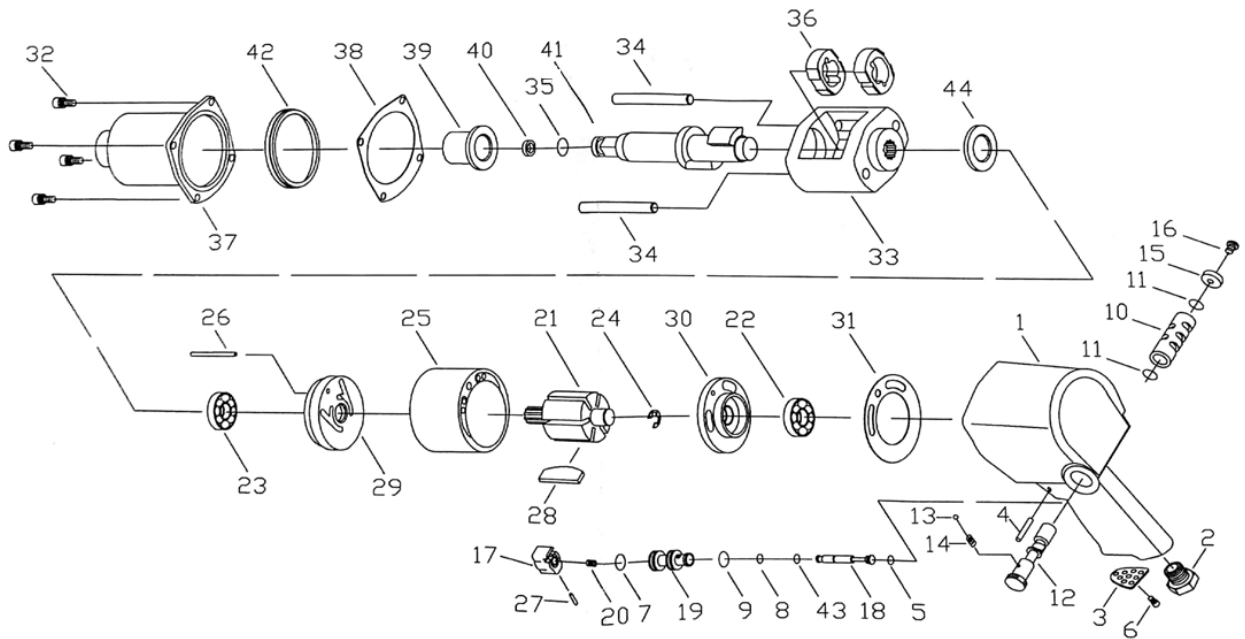

RT 503E - IMPACT WRENCH

SI.NO	PART NO	DESCRIPTION	QTY	SI.NO	PART NO	DESCRIPTION	QTY
1	SRT 503E - 01	HOUSING	1	23	SRT 503E - 23	BALL BEARING	1
2	SRT 503E - 02	AIR INLET	1	24	SRT 503E - 24	SNAP RING	1
3	SRT 503E - 03	EXHAUST DEFLECTOR	1	25	SRT 503E - 25	CYLINDER	1
4	SRT 503E - 04	PIN	1	26	SRT 503E - 26	PIN	1
5	SRT 503E - 05	O - RING	1	27	SRT 503E - 27	SET SCREW	1
6	SRT 503E - 06	SCREW	1	28	SRT 503E - 28	ROTOR BLADE	6
7	SRT 503E - 07	O - RING	1	29	SRT 503E - 29	FRONT END PLATE	1
8	SRT 503E - 08	O - RING	1	30	SRT 503E - 30	REAR END PLATE	1
9	SRT 503E - 09	O - RING	1	31	SRT 503E - 31	GASKET	1
10	SRT 503E - 10	REVERSE VALVE BUSHING	1	32	SRT 503E - 32	SCREW & SPRING WASHER	4
11	SRT 503E - 11	O - RING	2	33	SRT 503E - 33	HAMMER CAGE	1
12	SRT 503E - 12	REVERSE VALVE	1	34	SRT 503E - 34	HAMMER PIN	2
13	SRT 503E - 13	STEEL BALL	1	35	SRT 503E - 35	O - RING	1
14	SRT 503E - 14	SPRING	1	36	SRT 503E - 36	HAMMER	2
15	SRT 503E - 15	REGULATOR KNOB	1	37	SRT 503E - 37	HOUSING COVER	1
16	SRT 503E - 16	SCREW	1	38	SRT 503E - 38	FRONT GASKET	1
17	SRT 503E - 17	TRIGGER	1	39	SRT 503E - 39	BUSHING	1
18	SRT 503E - 18	VALVE STEM	1	40	SRT 503E - 40	SOCKET SET RING	1
19	SRT 503E - 19	VALVE BUSHING	1	41	SRT 503E - 41	ANVIL	1
20	SRT 503E - 20	ALVE SPRING	1	42	SRT 503E - 42	HOUSING COVER PILOT	1
21	SRT 503E - 21	ROTOR	1	43	SRT 503E - 43	O - RING	1
22	SRT 503E - 22	BALL BEARING	1	44	SRT 503E - 44	WASHER	1

RAMSIVE TOOLS PVT.LTD.

S.F.No:412, Tex park Road, Nehru Nagar, SITRA, Coimbatore-641014.

Phone: 91-422-2905003 - Mobile: 9047023253.