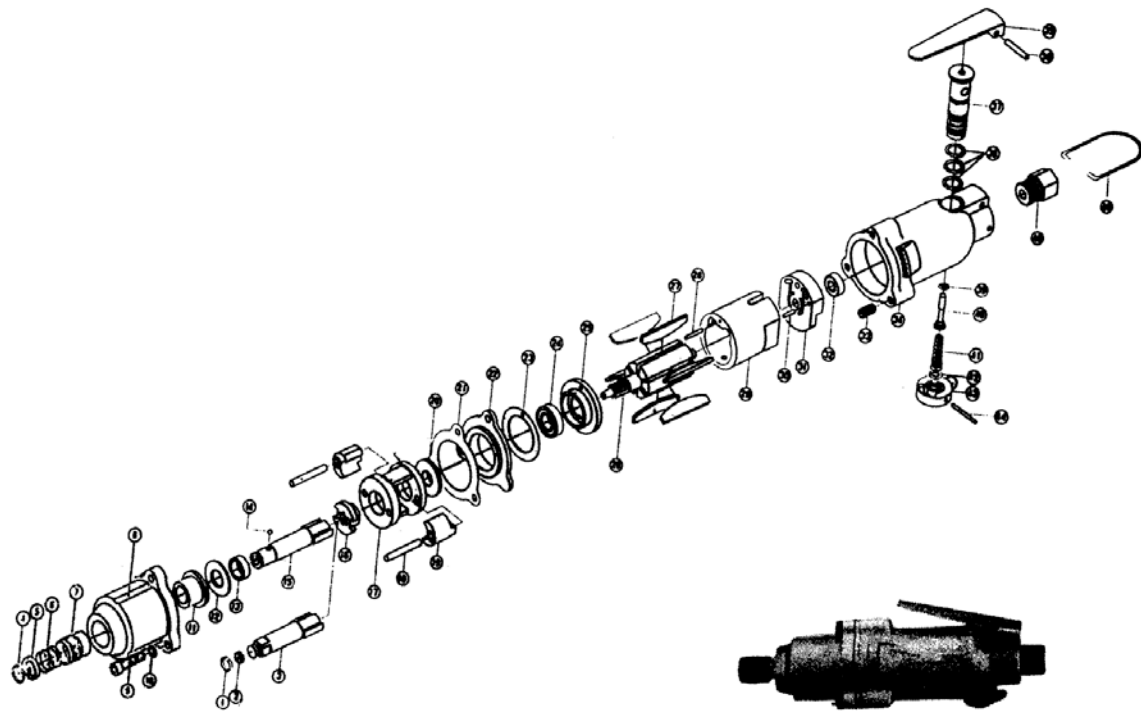

RT 600 - IMPACT SCREW DRIVER

SI.NO	PART NO	DESCRIPTION	QTY	SI.NO	PART NO	DESCRIPTION	QTY
1	SRT 600-01	SNAP RING	1	24	SRT 600-24	BALL BEARING	1
2	SRT 600-02	O - RING	1	25	SRT 600-25	FRONT PLATE	1
3	SRT 600-03	ANIL	1	26	SRT 600-26	ROTOR	1
4	SRT 600-04	SNAP RING	1	27	SRT 600-27	BLADE	6
5	SRT 600-05	BIT SPACER	1	28	SRT 600-28	ROLL PIN	1
6	SRT 600-06	SPRING	1	29	SRT 600-29	CYLINDER	1
7	SRT 600-07	BIT SLEEVE	1	30	SRT 600-30	ROLL PIN	1
8	SRT 600-08	HAMMER CASING	1	31	SRT 600-31	REAR PLATE	1
9	SRT 600-09	ALLEN HEAD BOLT	3	32	SRT 600-32	BALL BEARING	1
10	SRT 600-10	SPRING WASHER	3	33	SRT 600-33	HELI-SERT	3
11	SRT 600-11	ANVIL BUSHING	1	34	SRT 600-34	CASING	1
12	SRT 600-12	ANVIL FRONT SPACER	1	35	SRT 600-35	THROTTLE TRIGGER	1
13	SRT 600-13	HAMMER CAGE BUSHING	1	36	SRT 600-36	PIN	1
14	SRT 600-14	BALL	1	37	SRT 600-37	REVERSE VALVE	1
15	SRT 600-15	DRIVER ANVIL	1	38	SRT 600-38	O - RING	3
16	SRT 600-16	HAMMER CAM	1	39	SRT 600-39	O - RING	1
17	SRT 600-17	HAMMER CAGE BUSHING	1	40	SRT 600-40	THROTTLE ROD	1
18	SRT 600-18	HAMMER PIN	2	41	SRT 600-41	CANE SPRING	1
19	SRT 600-19	HAMMER	2	42	SRT 600-42	O - RING	1
20	SRT 600-20	ANVIL REAR SPACER	1	43	SRT 600-43	REVERSE LEVER	1
21	SRT 600-21	FRONT PACKING	1	44	SRT 600-44	PIN	1
22	SRT 600-22	SEPARATOR	1	45	SRT 600-45	AIR INLET BUSHING	1
23	SRT 600-23	SEPARATOR PACKING	1	46	SRT 600-46	SUSPENSION RING	1

RAMSIVE TOOLS PVT.LTD.

S.F.No:412, Tex park Road, Nehru Nagar, SITRA, Coimbatore-641014.

Phone: 91-422-2905003 - Mobile: 9047023253.