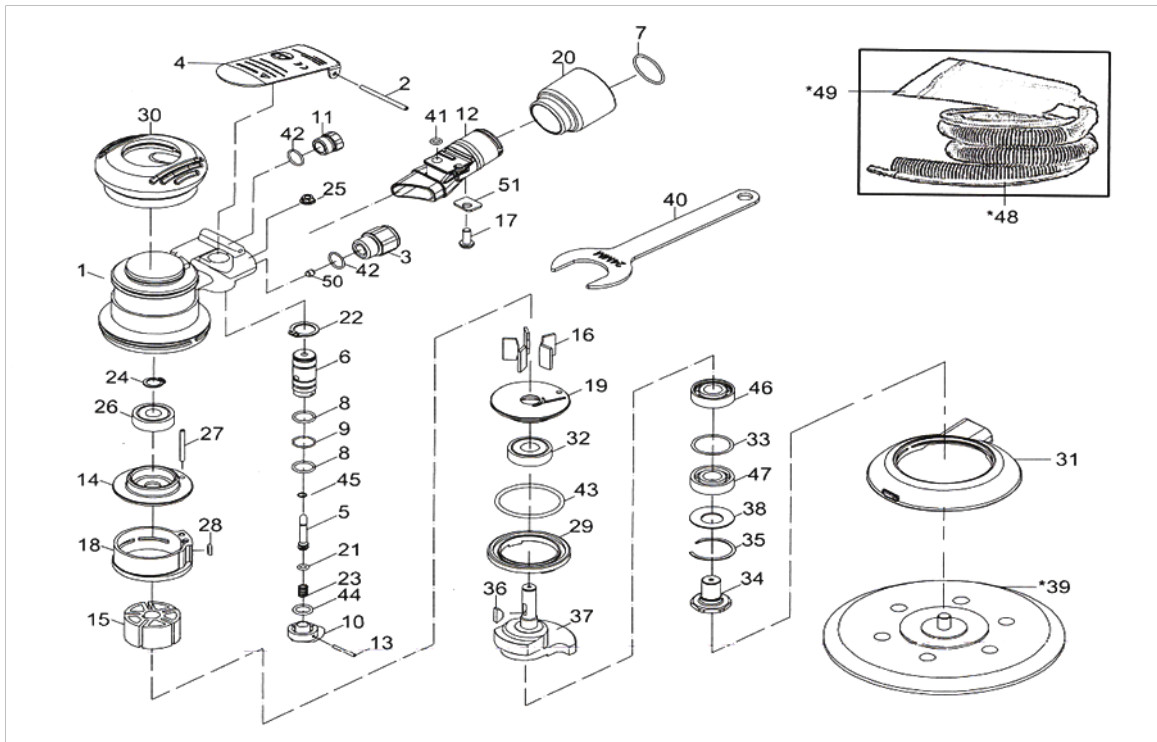

## RT 66-6033A – 6” DUAL ACTION SANDER

SI.NO	PART NO	DESCRIPTION	QTY	SI.NO	PART NO	DESCRIPTION	QTY
1	SRT 60-6033A-01	HOUSING	1	27	SRT 60-6033A-27	SPRING PIN	1
2	SRT 60-6033A-02	SPRING PIN	1	28	SRT 60-6033A-28	O - RING	1
3	SRT 60-6033A-03	AIR INLET	1	29	SRT 60-6033A-29	LOCK RING	1
4	SRT 60-6033A-04	THROTTLE LEVER	1	30	SRT 60-6033A-30	GRIP HAT	1
5	SRT 60-6033A-05	SHAFT	1	31	SRT 60-6033A-31	SHROUD	1
6	SRT 60-6033A-06	BUSHING	1	32	SRT 60-6033A-32	BALL BEARING	1
7	SRT 60-6033A-07	O - RING	1	33	SRT 60-6033A-33	WASHER	1
8	SRT 60-6033A-08	O - RING	2	34	SRT 60-6033A-34	SHAFT	1
9	SRT 60-6033A-09	O - RING	1	35	SRT 60-6033A-35	SNAP RING	1
10	SRT 60-6033A-10	REGULATOR	1	36	SRT 60-6033A-36	KEY	1
11	SRT 60-6033A-11	PLUG	1	37	SRT 60-6033A-37	BALANCER SHAFT	1
12	SRT 60-6033A-12	ADAPTOR	1	38	SRT 60-6033A-38	WASHER	1
13	SRT 60-6033A-13	SPRING PIN	1	39	SRT 60-6033A-39	PAD	1
14	SRT 60-6033A-14	REAR END PLATE	1	40	SRT 60-6033A-40	SPANNER	1
15	SRT 60-6033A-15	ROTOR	1	41	SRT 60-6033A-41	O - RING	1
16	SRT 60-6033A-16	ROTOR BLADE	5	42	SRT 60-6033A-42	O - RING	2
17	SRT 60-6033A-17	SCREW	1	43	SRT 60-6033A-43	O - RING	1
18	SRT 60-6033A-18	CYLINDER	1	44	SRT 60-6033A-44	O - RING	1
19	SRT 60-6033A-19	FRONT END PLATE	1	45	SRT 60-6033A-45	O - RING	1
20	SRT 60-6033A-20	SWIVEL EXHAUST	1	46	SRT 60-6033A-46	BALL BEARING	1
21	SRT 60-6033A-21	O - RING	1	47	SRT 60-6033A-47	BALL BEARING	1
22	SRT 60-6033A-22	RETAINING RING	1	48	SRT 60-6033A-48	SELF VACCUUM	1
23	SRT 60-6033A-23	SPRING	1	49	SRT 60-6033A-49	SELF VACCUUM BAG	1
24	SRT 60-6033A-24	RETAINER RING	1	50	SRT 60-6033A-50	STOPPER	1
25	SRT 60-6033A-25	NUT	1	51	SRT 60-6033A-51	WASHER	1
26	SRT 60-6033A-26	BALL BEARING	1				