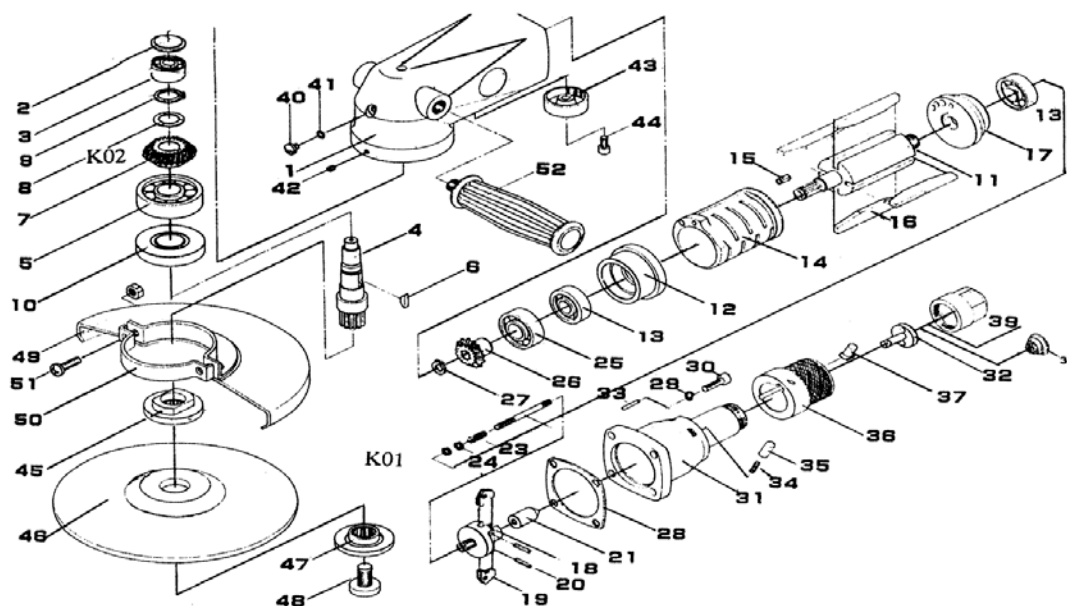

RT 701 - 7" DISC GRINDER

SI.NO	PART NO	DESCRIPTION	QTY	SI.NO	PART NO	DESCRIPTION	QTY
1	SRT 701-01	MOTOR HOUSING	1	29	SRT 701-29	SPRING WASHER	4
2	SRT 701-02	SEAL PLATE	1	30	SRT 701-30	HEX.SOCKET HEAD CAP BOLT	4
3	SRT 701-03	BALL BEARING	1	31	SRT 701-31	GOVERNOR HOUSING	1
4	SRT 701-04	ARBOR	1	32	SRT 701-32	THROTTLE VALVE	1
5	SRT 701-05	BALL BEARING	1	33	SRT 701-33	NEEDLE ROLLER	1
6	SRT 701-06	WOODRUFF KEY	1	34	SRT 701-34	VALVE SPRING	1
7	SRT 701-07	BEVEL GEAR	1	35	SRT 701-35	STOP PIN	1
8	SRT 701-08	WAVE WASHER	1	36	SRT 701-36	VALVE RING	1
9	SRT 701-09	EXTERNAL STOP RING	1	37	SRT 701-37	GUIDE PIN	1
10	SRT 701-10	ARBOR BEARING CAP	1	38	SRT 701-38	COIL SPRING	1
11	SRT 701-11	ROTOR	1	39	SRT 701-39	VALVE JOINT	1
12	SRT 701-12	FRONT END PLATE	1	40	SRT 701-40	PLUG	1
13	SRT 701-13	BALL BEARING	2	41	SRT 701-41	O - RING	1
14	SRT 701-14	CYLINDER	1	42	SRT 701-42	SET SCREW	1
15	SRT 701-15	SPRING PIN	2	43	SRT 701-43	EXHAUST DEFLECTOR	1
16	SRT 701-16	ROTOR BLADE	4	44	SRT 701-44	HEX.SOCKET HEAD CAP BOLT	1
17	SRT 701-17	REAR END PLATE	1	45	SRT 701-45	FLANGE NUT	1
18	SRT 701-18	GOVERNOR	1	46	SRT 701-46	GRINDING WHEEL	1
19	SRT 701-19	PENDULUM	8	47	SRT 701-47	FLANGE NUT	1
20	SRT 701-20	SPRING PIN	2	48	SRT 701-48	FLANGE STOP SCREW	1
21	SRT 701-21	PLUNGER	1	49	SRT 701-49	CENTER WHEEL GUARD	1
22	SRT 701-22	ADJUST SCREW	1	50	SRT 701-50	GUARD CLAMP PLATE	1
23	SRT 701-23	SPRING	1	51	SRT 701-51	+ BUTTON HEAD SCREW	2
24	SRT 701-24	HEX. NUT	2	52	SRT 701-52	HANDLE	1
25	SRT 701-25	BALL BEARING	1	53	SRT 701-53	WRENCH	1
26	SRT 701-26	BEVEL PINION	1	54	SRT 701-54	L SHAPE HEX. WRENCH	1
27	SRT 701-27	EXTERNAL STOP RING	1	55	SRT 701-KO1	GOVERNOR KIT	1 SET
28	SRT 701-28	GASKET	1	56	SRT 701-KO2	BEVEL GEAR KIT	1 SET

RAMSIVE TOOLS PVT.LTD.

S.F.No:412, Tex park Road, Nehru Nagar, SITRA, Coimbatore-641014.

Phone: 91-422-2905003 - Mobile: 9047023253.