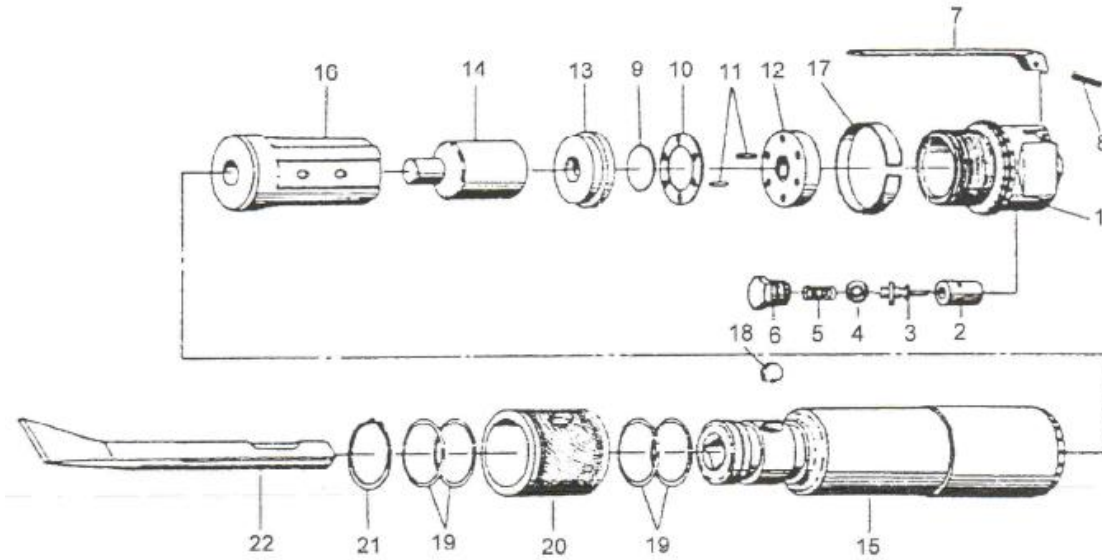

## RT 851EF- AIR FLUX CHIPPER

SL.NO	PART NO	DESCRIPTION	QTY	SL.NO	PART NO	DESCRIPTION	QTY
1	SRT 851EF-01	CYLINDER CAP	1	12	SRT 851EF-12	LOWER MAIN VALVE	1
2	SRT 851EF-02	THROTTLE BUSHING	1	13	SRT 851EF-13	UPPER MAIN VALVE	1
3	SRT 851EF-03	THROTTLE ROD	1	14	SRT 851EF-14	PISTON	1
4	SRT 851EF-04	O RING	1	15	SRT 851EF-15	CYLINDER BODY	1
5	SRT 851EF-05	SPRING	1	18	SRT 851EF-16	PISTON SLEEVE	1
6	SRT 851EF-06	THROTTLE CAP	1	17	SRT 851EF-17	LOCK RING	1
7	SRT 851EF-07	THROTTLE LEVER	1	18	SRT 851EF-18	BALL	1
8	SRT 851EF-08	SPRING ROLL PIN	1	19	SRT 851EF-19	O RING	4
9	SRT 851EF-09	MAIN VALVE	1	20	SRT 851EF-20	CHISEL COVER	1
10	SRT 851EF-10	MAIN VALVE CASE	1	21	SRT 851EF-21	SNAP RING	1
11	SRT 851EF-11	PIN	2	22	SRT 851EF-22	CHISEL	1