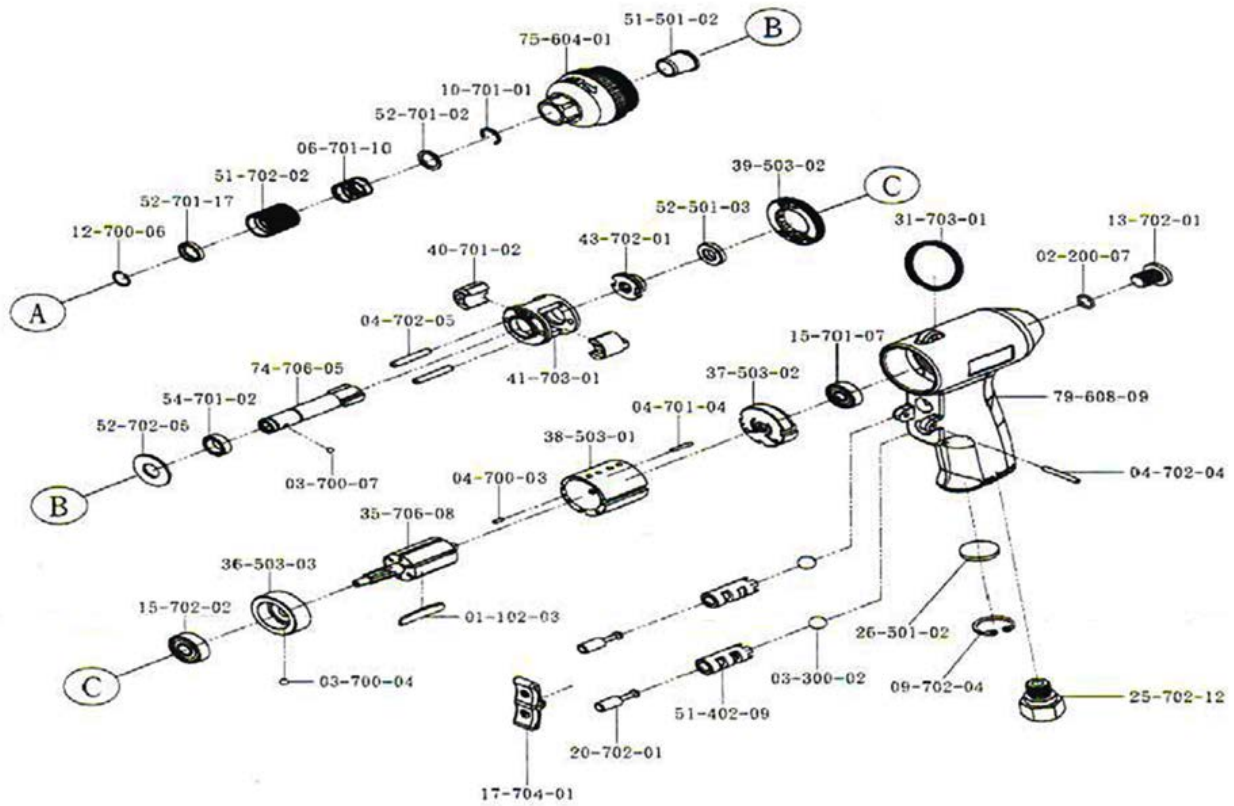

RT 601AQ - IMPACT SCREW DRIVER

SI.NO	PART NO	DESCRIPTION	QTY	SI.NO	PART NO	DESCRIPTION	QTY
1	SRT 601AQ- 01-102-03	ROTOR BLADE	6	21	SRT 601AQ- 31-703-01	HOOK	1
2	SRT 601AQ- 02-200-07	O - RING	1	22	SRT 601AQ- 35-706-08	ROTOR	1
3	SRT 601AQ- 03-300-02	PLASTIC BALL	2	23	SRT 601AQ- 36-503-03	FRONT PLATE	1
4	SRT 601AQ- 03-700-04	STEEL BALL	1	24	SRT 601AQ- 37-503-02	REAR PLATE	1
5	SRT 601AQ- 03-700-07	STELL BALL	1	25	SRT 601AQ- 38-503-01	CYLINDER	1
6	SRT 601AQ- 04-700-03	PIN	1	26	SRT 601AQ- 39-503-02	BOLT	1
7	SRT 601AQ- 04-701-04	PIN	1	27	SRT 601AQ- 40-701-02	HAMMER	2
8	SRT 601AQ- 04-702-04	PIN	1	28	SRT 601AQ- 41-703-01	HAMMER CASE	1
9	SRT 601AQ- 04-702-05	PIN	2	29	SRT 601AQ- 43-702-01	HAMMER CAM	1
10	SRT 601AQ- 06-701-10	SPRING	1	30	SRT 601AQ- 51-402-09	BUSHING	2
11	SRT 601AQ- 09-702-04	STOPPING WHEEL	1	31	SRT 601AQ- 51-501-02	BUSHING	1
12	SRT 601AQ- 10-701-01	STOPPING WHEEL	1	32	SRT 601AQ- 51-702-02	BUSHING	1
13	SRT 601AQ- 12-700-06	RETAINING RING	1	33	SRT 601AQ- 52-501-03	WASHER	1
14	SRT 601AQ- 13-702-01	SCREW	1	34	SRT 601AQ- 52-701-02	WASHER	1
15	SRT 601AQ- 15-701-07	BALL BEARING	1	35	SRT 601AQ- 52-701-17	WASHER	1
16	SRT 601AQ- 15-702-02	BALL BEARING	1	36	SRT 601AQ- 52-702-05	WASHER	1
17	SRT 601AQ- 17-704-01	SWITCH LEVER	1	37	SRT 601AQ- 54-701-02	O - RING	1
18	SRT 601AQ- 20-702-01	ROD	2	38	SRT 601AQ- 74-706-05	ANVIL	1
19	SRT 601AQ- 25-702-12	AIR INLET	1	39	SRT 601AQ- 75-604-01	FRONT CAP	1
20	SRT 601AQ- 26-501-02	MUFFLER	1	40	SRT 601AQ- 79-608-09	HANDLE	1

RAMSIVE TOOLS PVT.LTD.

S.F.No:412, Tex park Road, Nehru Nagar, SITRA, Coimbatore-641014.

Phone: 91-422-2905003 - Mobile: 9047023253.